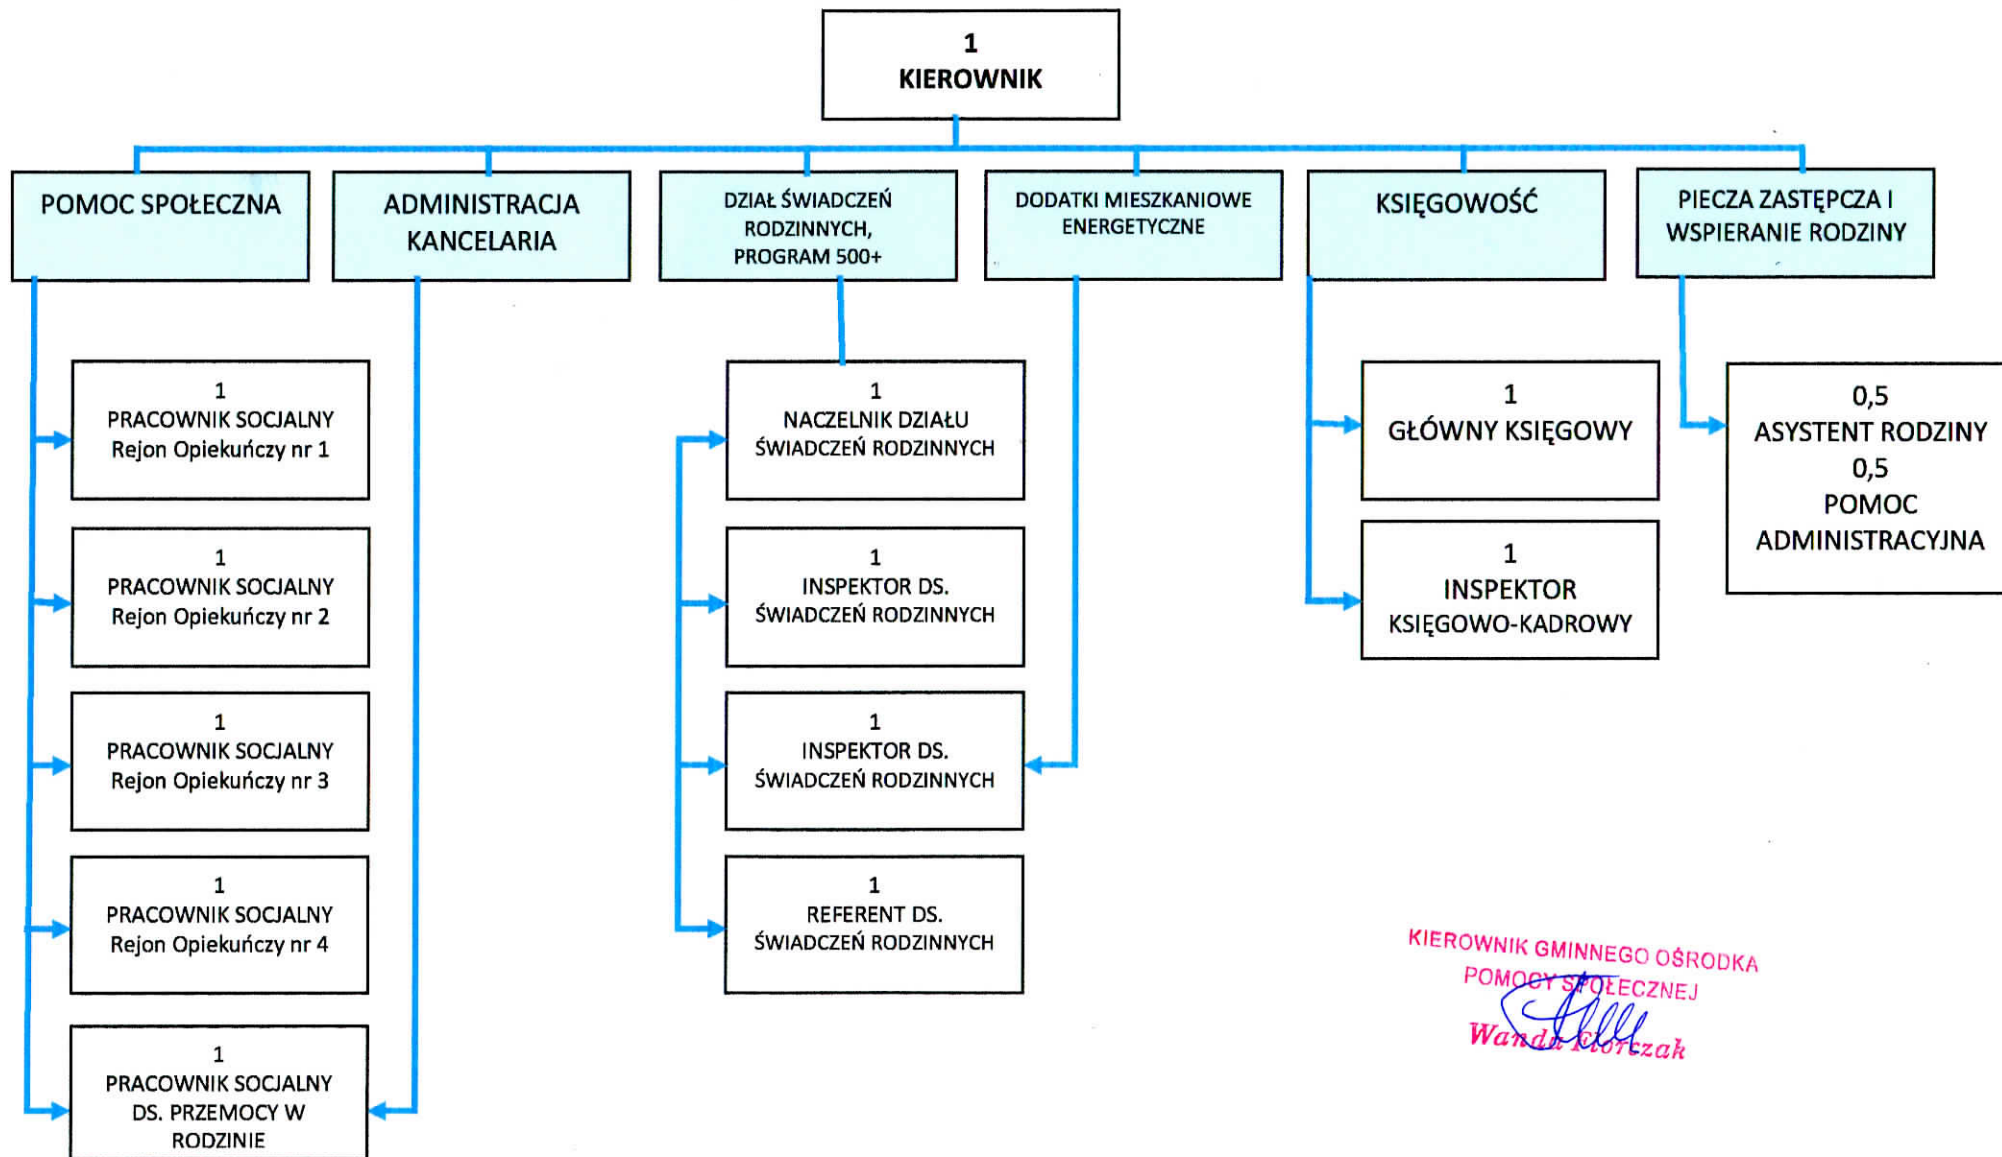

SCHEMAT ORGANIZACYJNY Gminnego Ośrodka Pomocy Społecznej w Suszcu

KIEROWNIK GMINNEGO OŚRODKA
POMOCY SPOŁECZNEJ
Wanda Kierczak